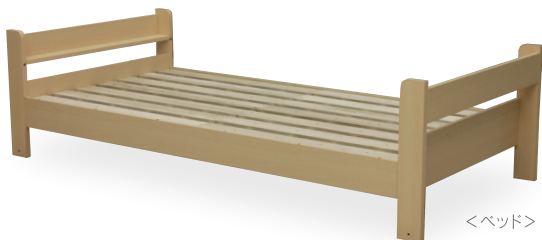

システムデスク

WHB-517(MP)

JAN 052147

¥190,000(税込¥205,200)

サイズ/(ベッド)W217×L103×H175(床板高さ145)cm
(デスク)W100×D55×H76cm

材質/メラミン化粧板・プリント紙化粧板

仕様/シングルベッド分割可能

才数/38.0

原産国/タイ

デスクと書棚は連結可能

分割して単体でも使用できます。

<ベッド>