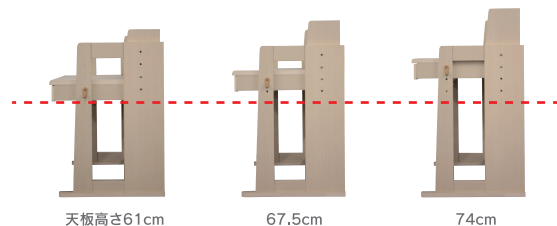

# スタンダードデスク

(MP)  
JAN 055735

高さ調整デスク TLS-100

対応ライト		
KLED	TDL	YLED
-900	-15	-15
○	×	○

¥64,000(税込¥69,120)  
サイズ/W100×D60×H87~100  
(天板高さ~61~74)cm  
材質/プリント紙化粧繊維板  
仕様/天板高さ4段階調整  
才数/16.0  
原産国/タイ

(MB)  
JAN 055742

デスクの高さが3段階調整できます。

天板高さ61cm

67.5cm

74cm

デスク SP-218A

対応ライト		
KLED	TDL	YLED
-900	-15	-15
○	×	○

¥64,000(税込¥69,120)  
サイズ/W95×D60×H105(天板高さ74)cm  
材質/天然木(パイン)  
材質/ウレタン塗装  
才数/14.0  
原産国/中国

デスク SP-218B